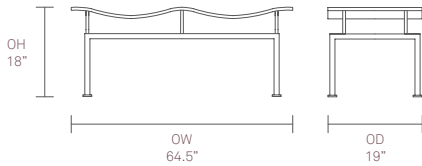

Dimensions

A440

Wave Tables

A450/44

A451/104

18h

19w x 19d

40w x 19d