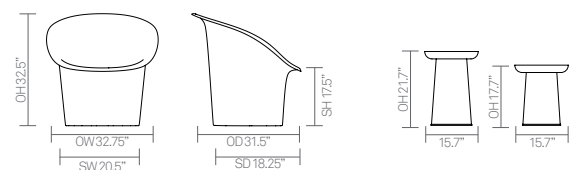

- Standard feature
- Not available

| | MIM01 Lounge Chair | MIM05 High Side Table | MIM06 Low Side Table |
|--|-------------------------------------|-------------------------------------|-------------------------------------|
| Weight | 72.75lbs | 6.85lbs | 5.5lbs |
| Molded foam construction | <input checked="" type="checkbox"/> | <input type="checkbox"/> | <input type="checkbox"/> |
| Soft foam quilted top section | <input checked="" type="checkbox"/> | <input type="checkbox"/> | <input type="checkbox"/> |
| Fully upholstered in grade B leather | <input checked="" type="checkbox"/> | <input type="checkbox"/> | <input type="checkbox"/> |
| Plastic glides | <input checked="" type="checkbox"/> | <input type="checkbox"/> | <input type="checkbox"/> |
| Spun and fabricated Aluminum construction | <input type="checkbox"/> | <input checked="" type="checkbox"/> | <input checked="" type="checkbox"/> |
| Available in all standard and select mineral powder coat finishes* | <input type="checkbox"/> | <input checked="" type="checkbox"/> | <input checked="" type="checkbox"/> |

*Please see pages 240-261 for finish reference

dimensions — OH - Overall Height OD - Overall Depth OW - Overall Width AH - Arm Height SH - Seat Height SW - Seat Width SD - Seat Depth

| Fabric Grade | C.O.M. | | C.O.L. | | | | | | | | | A | B | |
|--------------------------------|--------|---|--------|---|---|---|---|---|---|----|----|---|---|-------------|
| | 1 | 2 | 3 | 4 | 5 | 6 | 7 | 8 | 9 | 10 | 11 | | | |
| MIM01 • Lounge Chair | - | - | - | - | - | - | - | - | - | - | - | - | - | 3655 |